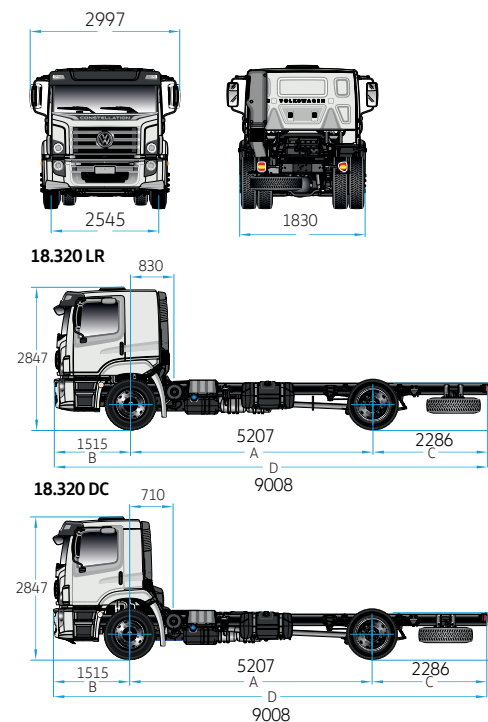

Dirección

Tipo	Hidráulica con esferas recirculantes
------	--------------------------------------

Neumáticos

Neumáticos	295/80 R22.5
------------	--------------

Frenos

Freno de Servicio	Aire 100% con ABS
Freno de Estacionamiento	Sistema neumático con resortes acumuladores
Freno Motor/Tipo	Freno de motor de cabezal

Sistema Eléctrico

Voltaje Nominal	24V
Batería	2x (12V-100Ah)
Alternador	100A-28V

Volúmenes de abastecimiento

Tanque de combustible/material	275/Plástico
Tanquet de Urea (AD Blue)/material	60/Plástico

Dimensiones (mm)

	18.320DC	18.320LR
Distancia entre-ejes	A 5207	5207
Voladizo delantero	B 1515	1515
Voladizo trasero	C 2286	2286
Largo total	D 9008	9008
Largo Carrozable máx. externo	7800	7800

Peso (kg)

Peso en orden de marcha (Total)	5650	5700
Capacidad técnica (Total)	17600	17600
Eje delantero	6600	6600
Eje trasero	11000	11000
Peso Bruto vehicular	17000	17000
Capacidad máx de carga útil antes de carrocería	11350	11300

*Los datos técnicos están sujetos a cambios sin previo aviso.

Dimensiones principales (mm)

NOTAS

*disponible versión lr