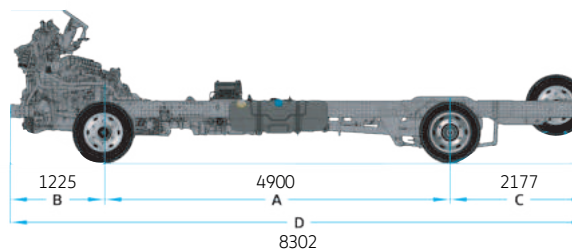

Especificaciones técnicas

Volksbus 11.180 OD

Motor

Marca y Modelo	Cummins F3.8
Nº de cilindros / Cilindrada (cm³)	3800
Potencia neta máx.- cv(kw)@rpm(*)	175(129)@2500
Par motor neto máx - kgfm (Nm)@rpm(*)	61(600)@1100-1800
Tecnología de emisiones	SCR- Euro 6

Transmisión

Caja de cambios-marca y modelo	ESO 6206A
Nº de marchas	6 Adelante (sincronizadas), 1 reversa
Relaciones de transmisión	1a 6,19:1 6a 0,78:1

Suspensión

Delantera	Muelles parabólicos, amortiguadores parabólicos de doble acción y barra estabilizadora.
Trasera	Muelles semielípticos, amortiguadores hidráulicos de doble acción acción y barra estabilizadora.

Neumáticos

Neumáticos	235 / 75 R 17.5

Frenos

Freno de Servicio	Aire 100% con ABS
Freno de Estacionamiento	Sistema neumático con resortes acumuladores
Freno Motor/Tipo	Válvula tipo mariposa en el tubo de escape

Sistema Eléctrico

Voltaje Nominal	24V
Batería	2x (12V-100Ah)
Alternador	80A-28V

Volúmenes de abastecimiento

Tanque de combustible/material	150/Plástico
Tanquet de Urea (AD Blue)/material	23/Plástico

Dimensiones (mm)

Distancia entre-ejes	A	4900
Voladizo delantero	B	1225
Voladizo trasero	C	2177
Largo total	D	8302

Peso (kg)

Peso en orden de marcha (Total)	3192
Capacidad técnica (Total)	10700
Eje delantero	3600
Eje trasero	7100
Peso Bruto vehicular	10700

Dimensiones principales (mm)

NOTAS