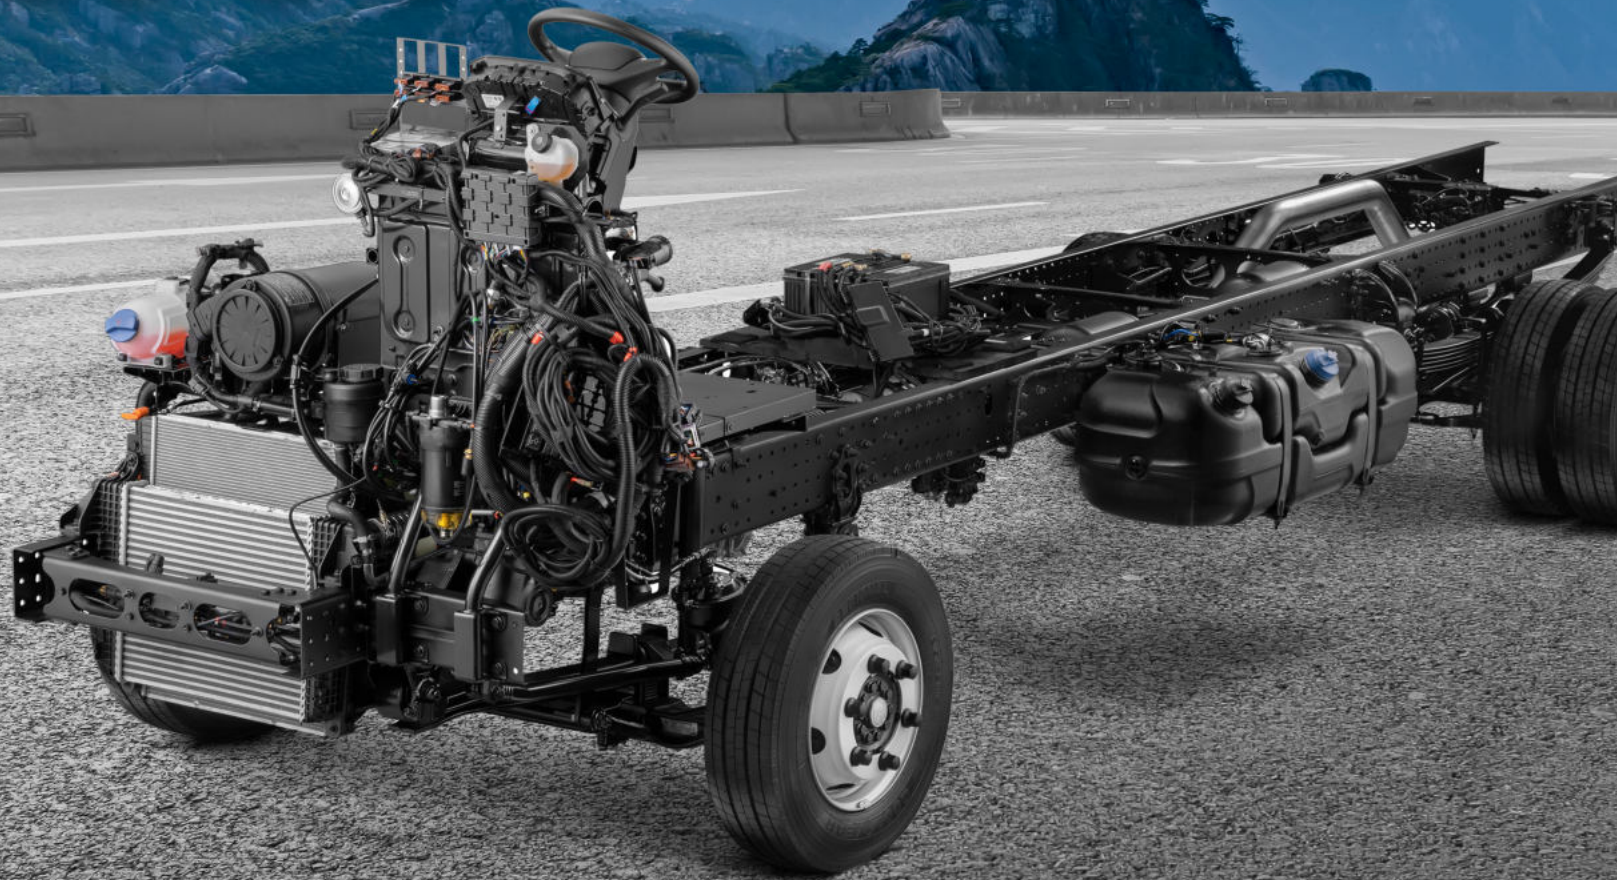

Volkswagen 11.180 OD Euro 6

SISTEMA ANTIBLOQUEO DE FRENOS ECE R13

AIRBAGS (2)

INCLUIDO CONTROL ELECTRÓNICO DE ESTABILIDAD

ALERTA DE COLISIÓN FRONTAL